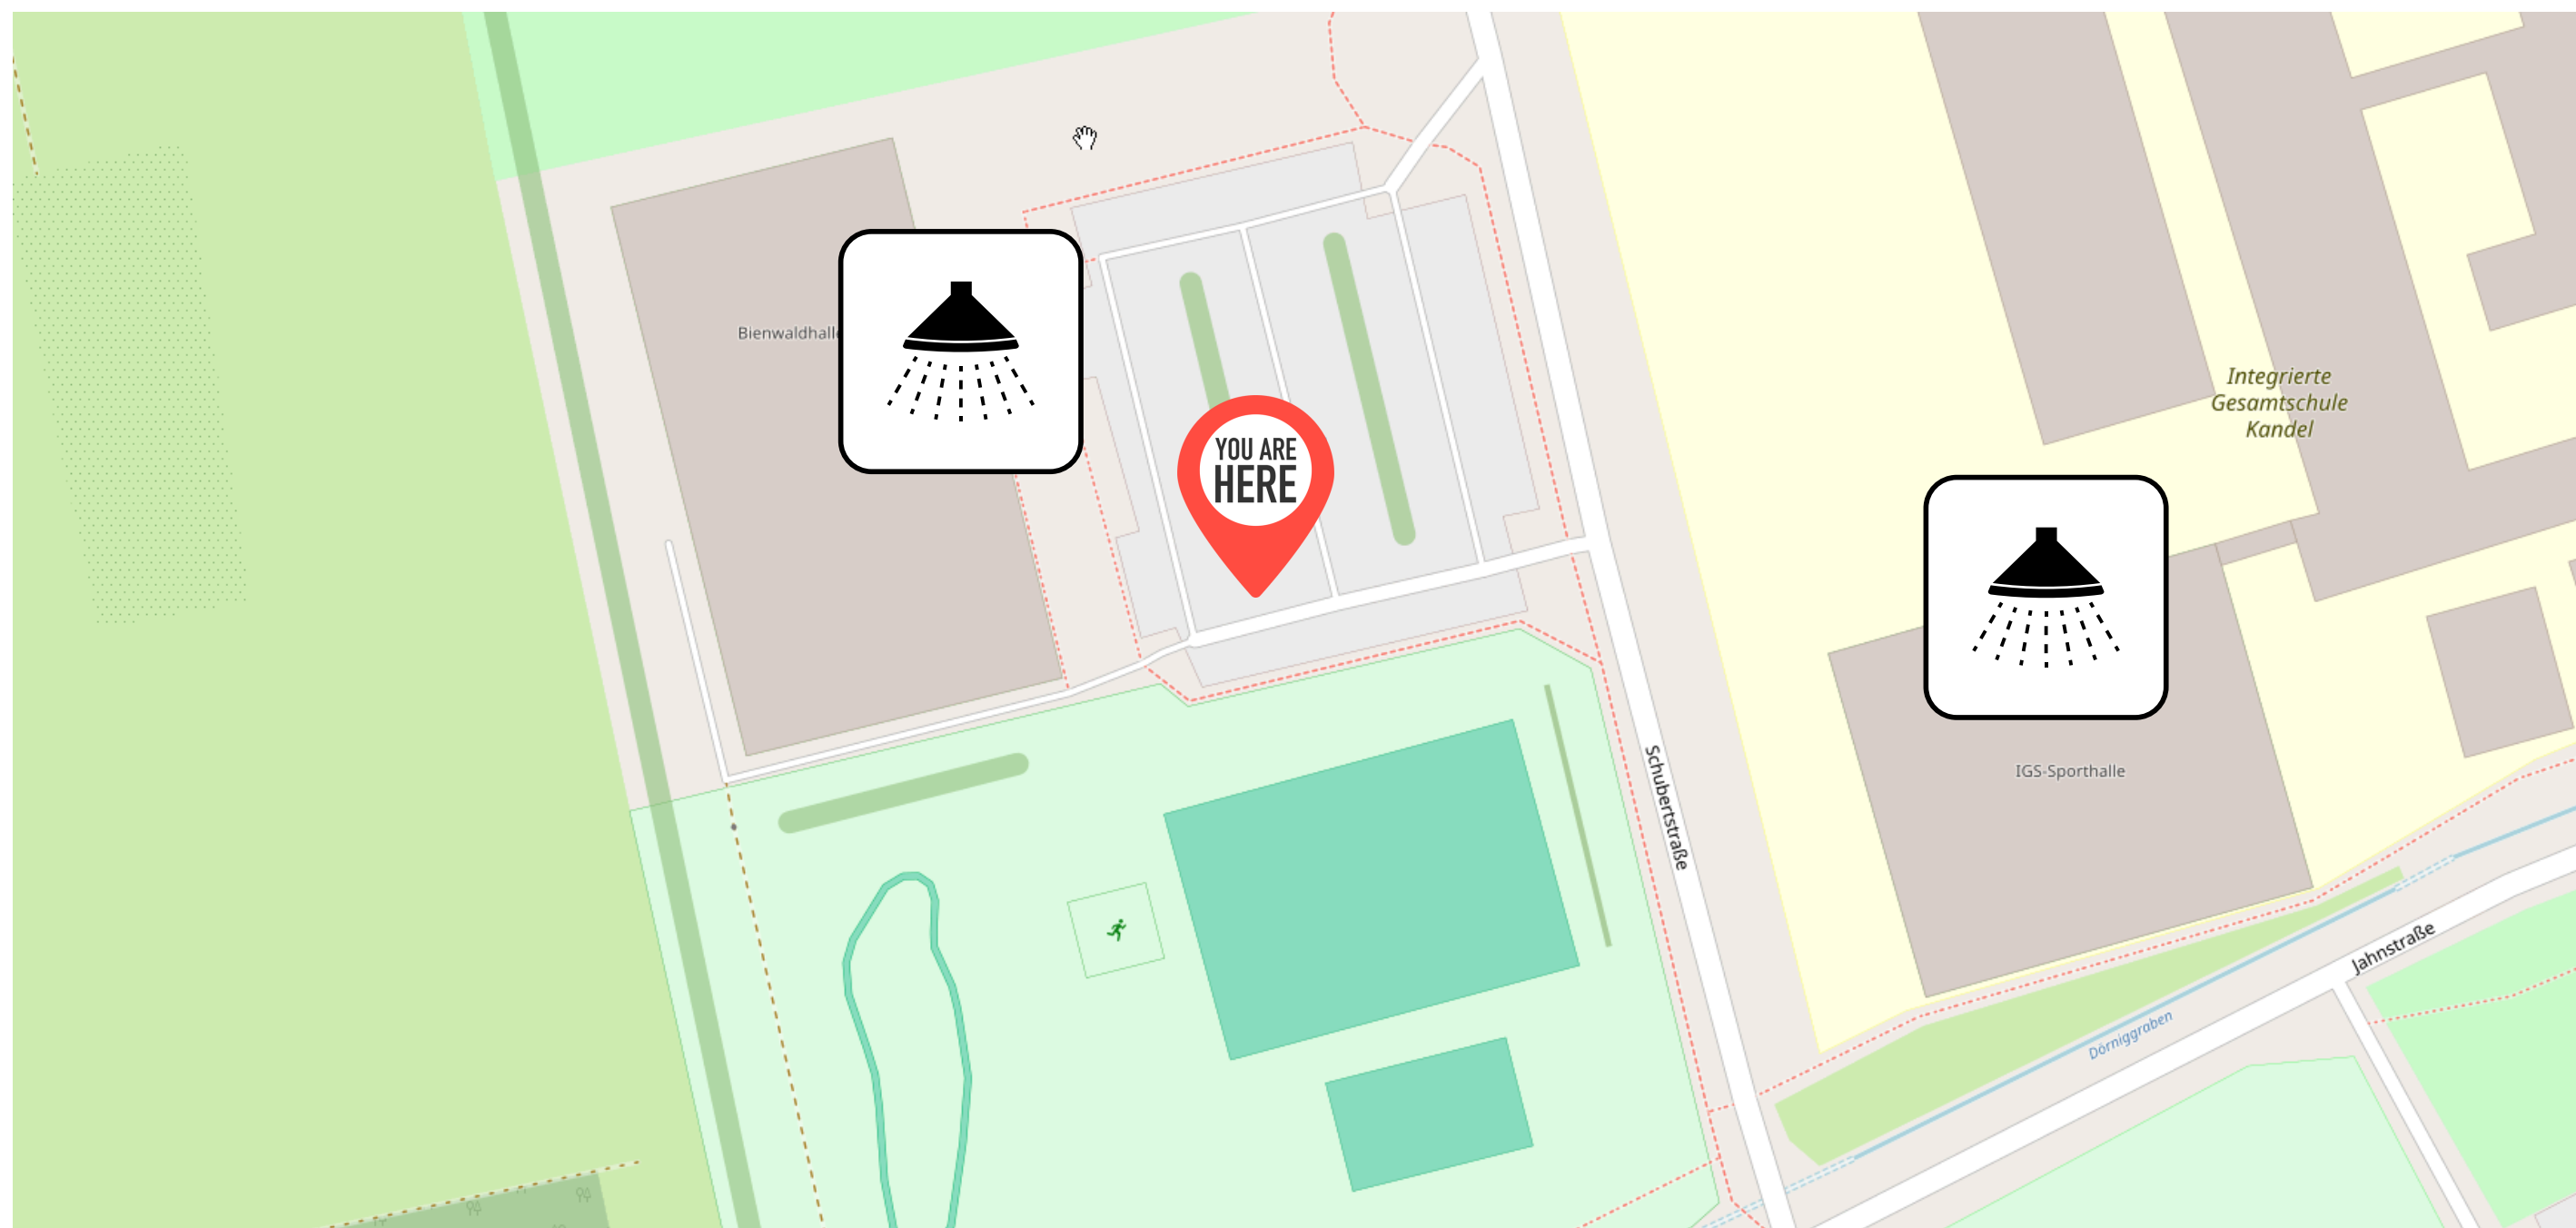

Duschen

In beiden Sporthallen gibt es Duschen für Frauen und Männer

**Weitere Duschmöglichkeiten von 11:30-15:30 im
Waldschwimmbad Kandel**

**Bitte denkt dran, die Duschen sauber zu hinterlassen
und nicht so viel Wasser zu verbrauchen.**