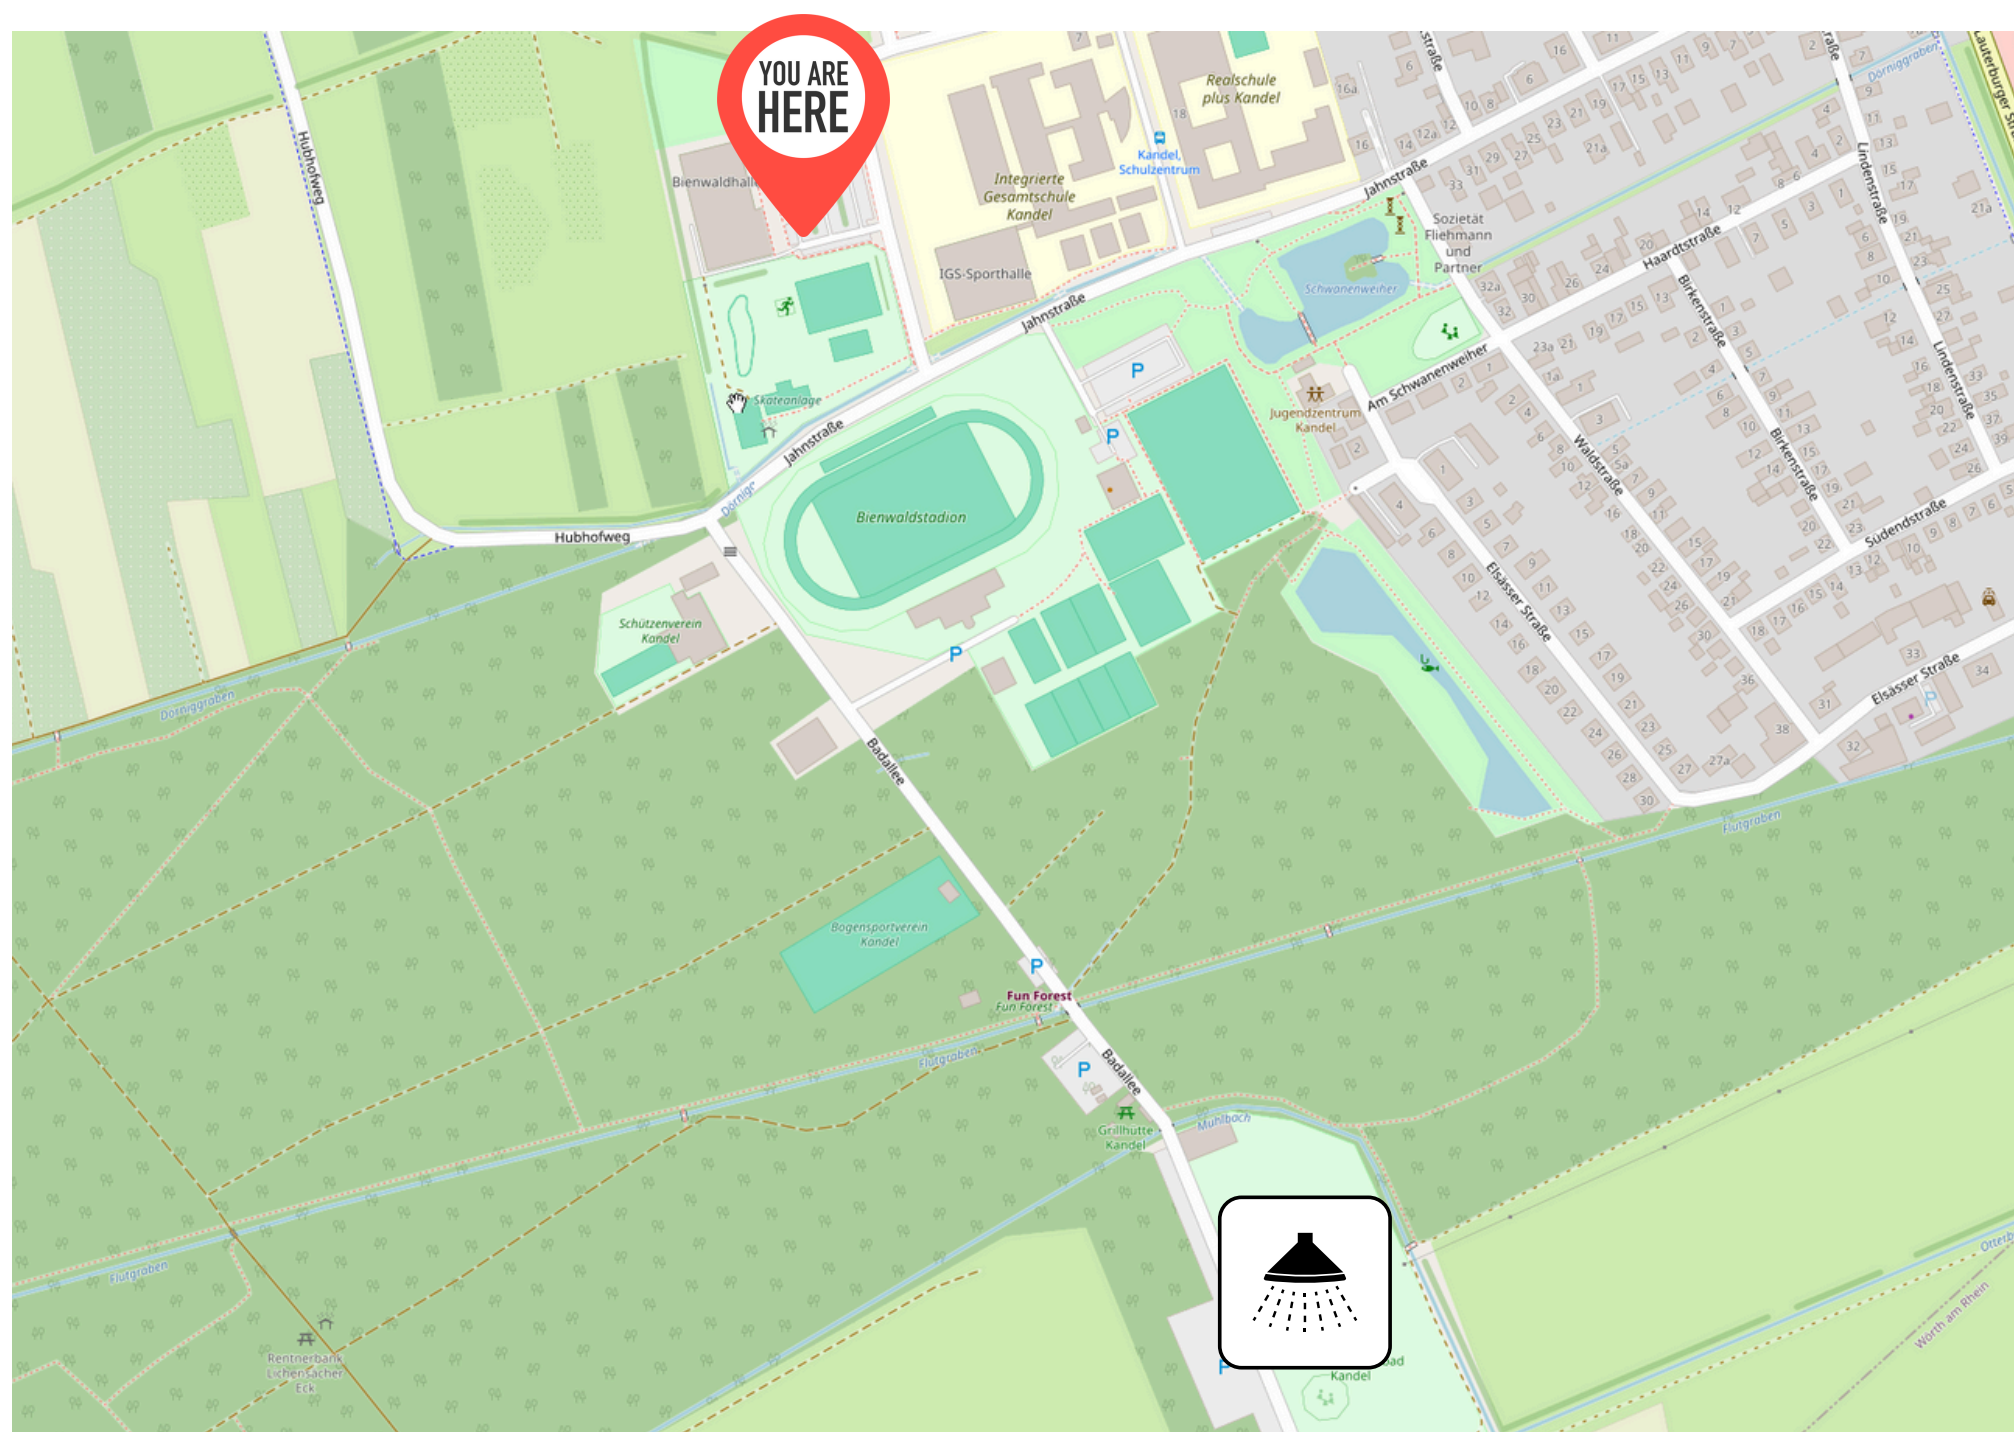

Duschen

In beiden Sporthallen gibt es Duschen für Frauen und Männer

**Weitere Duschmöglichkeiten von 11:30-15:30 im
Waldschwimmbad Kandel**

**Bitte denkt dran, die Duschen sauber zu hinterlassen
und nicht so viel Wasser zu verbrauchen.**